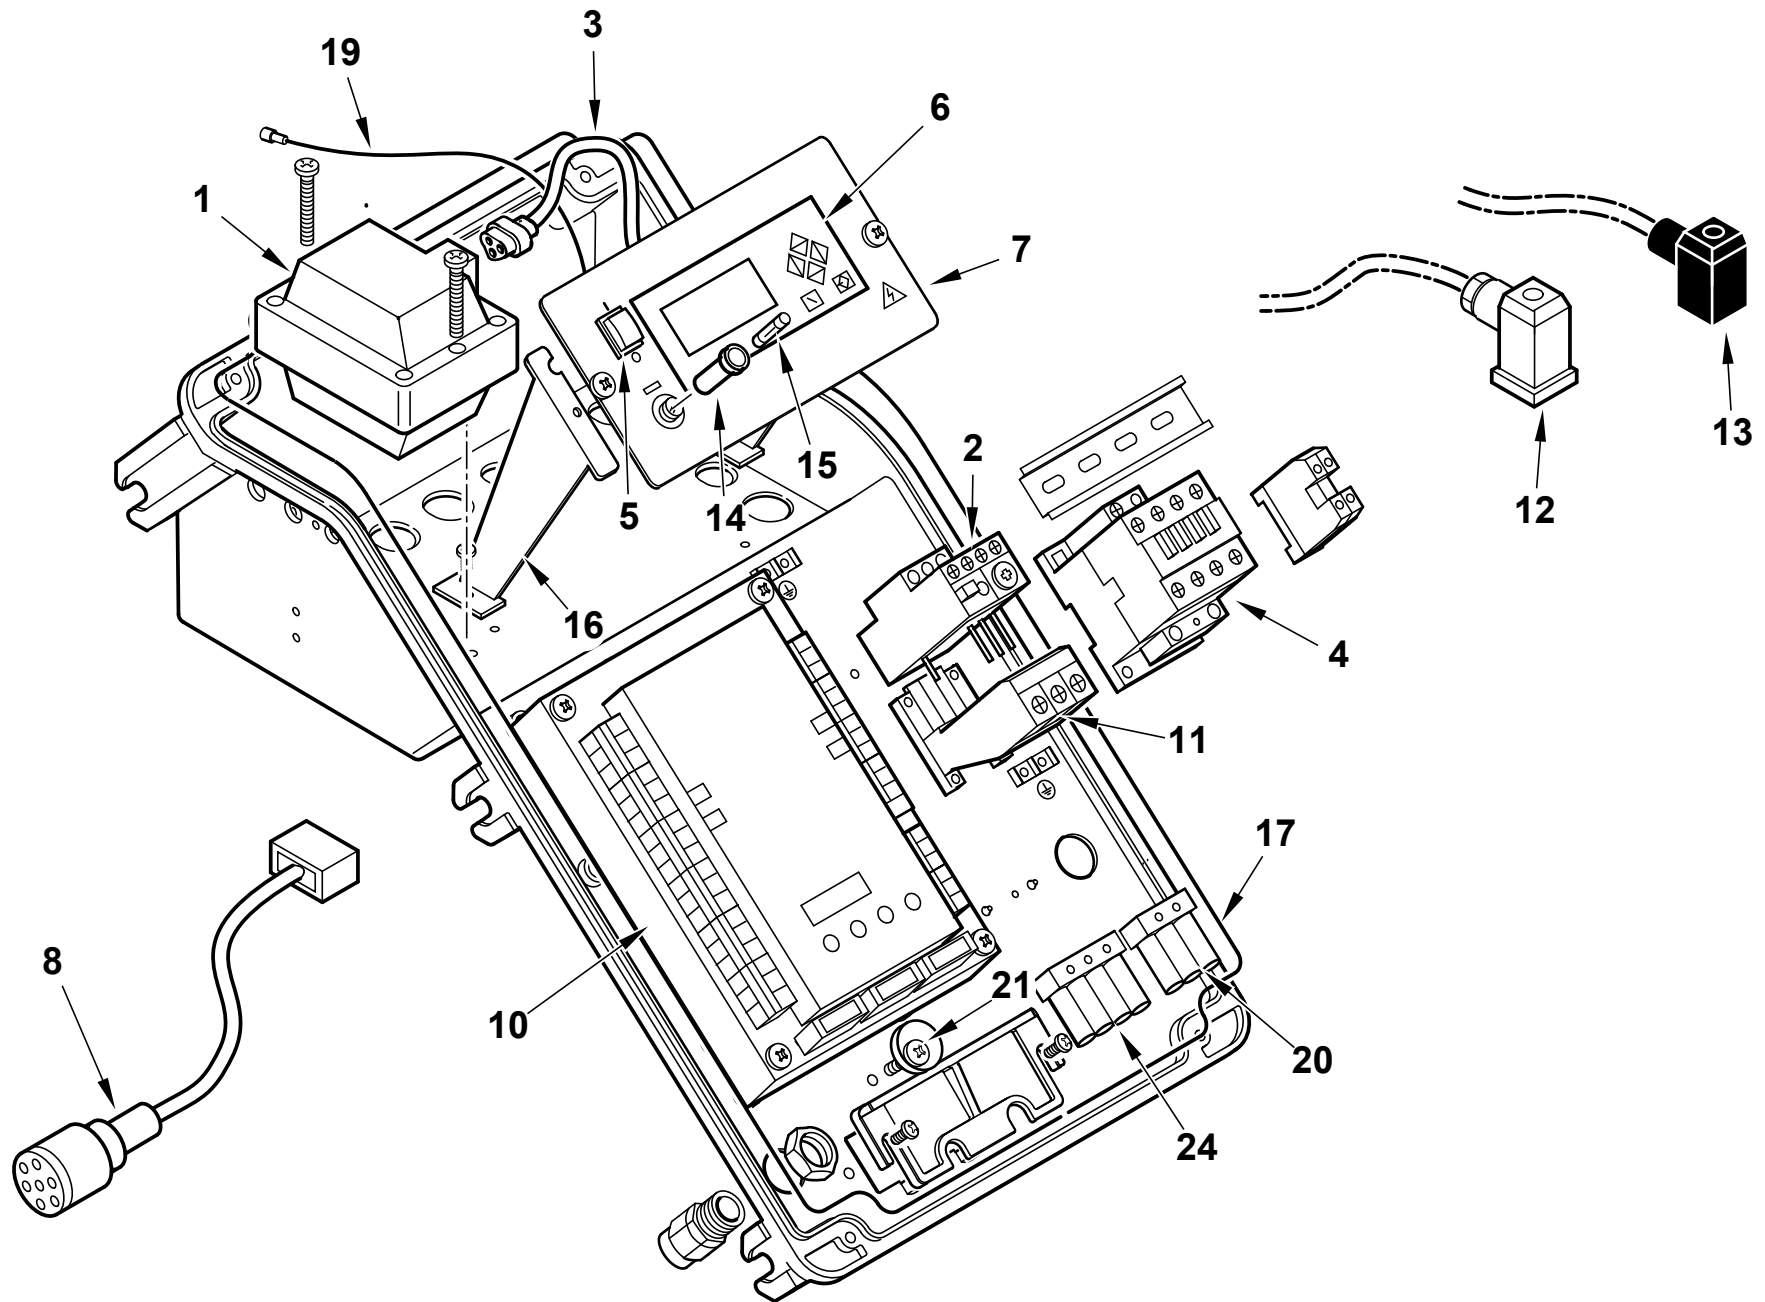

Поз	Артикул	Наименование	Примечание
1	8012120102	Полуфланец	
2	0012120107	Шнур	
3	0012120106	Прокладка	
5	31483	Штуцер давления	
6	0012120065	Пламенная головка	
7	18476	Ручка	
8	0012120162	Головка горелки	
9	13421	Шарнирное соединение	
10	13382	Палец	
11	13387	Колено	
12	0012120053	Трубка	
13	57179	Шпилька	
14	0012120054	Газораспределитель	
15	0024030019	Наклейка	
16	0012120180	Подпорная шайба	
17	0012120181	Диск смесительный	
18	0005060037	Наконечник	
19	57132	Кронштейн	
20	0012120036	Электрод	
21	0005020083	Кабель розжига	
22	0012010108	Электрод ионизации	
23	0005040166	Сервопривод Lamtec STE4,5/1,2Нм	
24	4987	Шайба	
25	0012120058	Кронштейн	
27	8012010145	Прокладка стекла	
28	0012010143	Стекло	
29	23299	Сальник	
30	0012120183	Трубка	
31	28932	Ниппель	

Поз	Артикул	Наименование	Примечание
32	0005040080	Реле давления Dungs LGW3A4	
33	17887	Шайба	
34	29364	Втулка	
35	0024040008	Шестигранник	
36	30104	Мотор 7,5 кВт	
37	29361	Крыльчатка	
38	0012010130	Сопло вентилятора	
39	0005100100	Газовая заслонка	
40	0012120177	Втулка	
41	0012010132	Воздушная заслонка	
42	54056	Втулка	
43	0012010129	Решетка воздухозаборника	
44	0005140432	Штекер	
45	0012120168	Кронштейн	
46	0005140312	Кабель ионизации	
47	57131	Кронштейн	
48	0012010147	Вал	
49	0012120176	Вал	
50	0012010155	Тяга с шарниром	
51	0019040006	Рычаг	
52	17888	Шпилька	
53	0012010133	Воздушная заслонка	
54	8024030011	Крышка	
55	0024030013	Крышка	
56	0005130043	Штекер	
57	0005130051	Штекер	
58	0005040167	Сервопривод Lamtec STE4,5/3,0Нм	
59	0006020428	Прокладка	
60	23129	Прокладка	

Поз	Артикул	Наименование	Примечание
1	0005020030	Трансформатор	
2	0005110128	Реле тепловое	
3	0005130113	Штекер	
4	0005110113	Пускатель Lovato BF2510A230	
5	0005120134	Выключатель	
6	0005030266	Дисплей Lamtec	
7	0024010055	Панель управления	
8	0005140737	Кабель со штекером	
10	0006020524	Автомат горения Lamtec BT320	
	0005130205	Штекер	
11	0005110135	Цоколь реле	